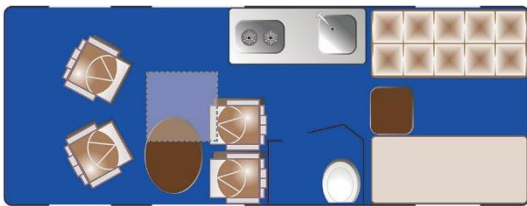

Van (B)

Beispielbilder

Belegung

Empfohlen für 2 Erwachsene (+ 2 Kinder)

4 Sitzgurte

Bett im Dach (m) 1.32 x 2.00

Bett im Heck (m) 1.50 x 1.96

Baby-/Kindersitz möglich (Details auf Anfrage)

Ausstattung / Einrichtung

Kühlschrank / Gefrierfach

Gasherd

Warmwasser Heizung

Dusche/WC

AM-FM / CD-Player

Fahrzeugdaten

Aussenlänge (m / ft) 6.70 / 22.00