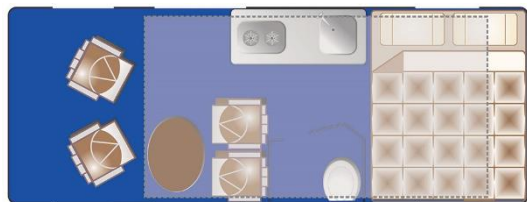

Van (B)

Beispielbilder

Belegung

Empfohlen für 2 Erwachsene (+ 2 Kinder)

4 Sitzgurte

Bett im Dach (m) 1.32 x 2.00

Bett im Heck (m) 1.50 x 1.96

Baby-/Kindersitz möglich (Details auf Anfrage)

Ausstattung / Einrichtung

Kühlschrank / Gefrierfach

Gasherd

Warmwasser Heizung

Dusche/WC

AM-FM / CD-Player

Fahrzeugdaten

Aussenlänge (m / ft) 6.70 / 22.00